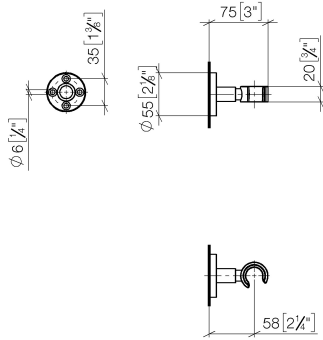

28 050 625

• rosace Ø 55 mm

S'adapte aux gammes suivantes : TARA,
META

	Chrome	28 050 625-00
	Platine brossé	28 050 625-06
	Dark Chrome	28 050 625-19
	Or clair	28 050 625-26
	Or clair brossé	28 050 625-27
	Laiton brossé (Or 23cts)	28 050 625-28
	Noir mat	28 050 625-33
	Bronze brossé	28 050 625-42
	Champagne brossé (Or 22cts)	28 050 625-46
	Champagne (Or 22cts)	28 050 625-47
	Chrome brossé	28 050 625-93
	Dark Platinum brossé	28 050 625-99

28 050 625

mm [inches]

28 050 625

Les pièces pour les autres finitions peuvent être trouvées ici : Platine brossé

Liste des pièces de rechange

N°	Article Numéro	Désignation	Fréquence de montage	Délai de livraison
1	05 17 62 500 00 90	set de fixation	1	2
2	90 14 10 032 00 90	joint	1	2
3	08 27 62 500-00	rosace	1	10
4	08 17 62 550-00	patte de fixation	1	10
5	08 18 50 585 90	vis	1	2
6	90 18 40 035 00 90	douille	1	2
7	09 17 20 014-00	patte de fixation	1	10